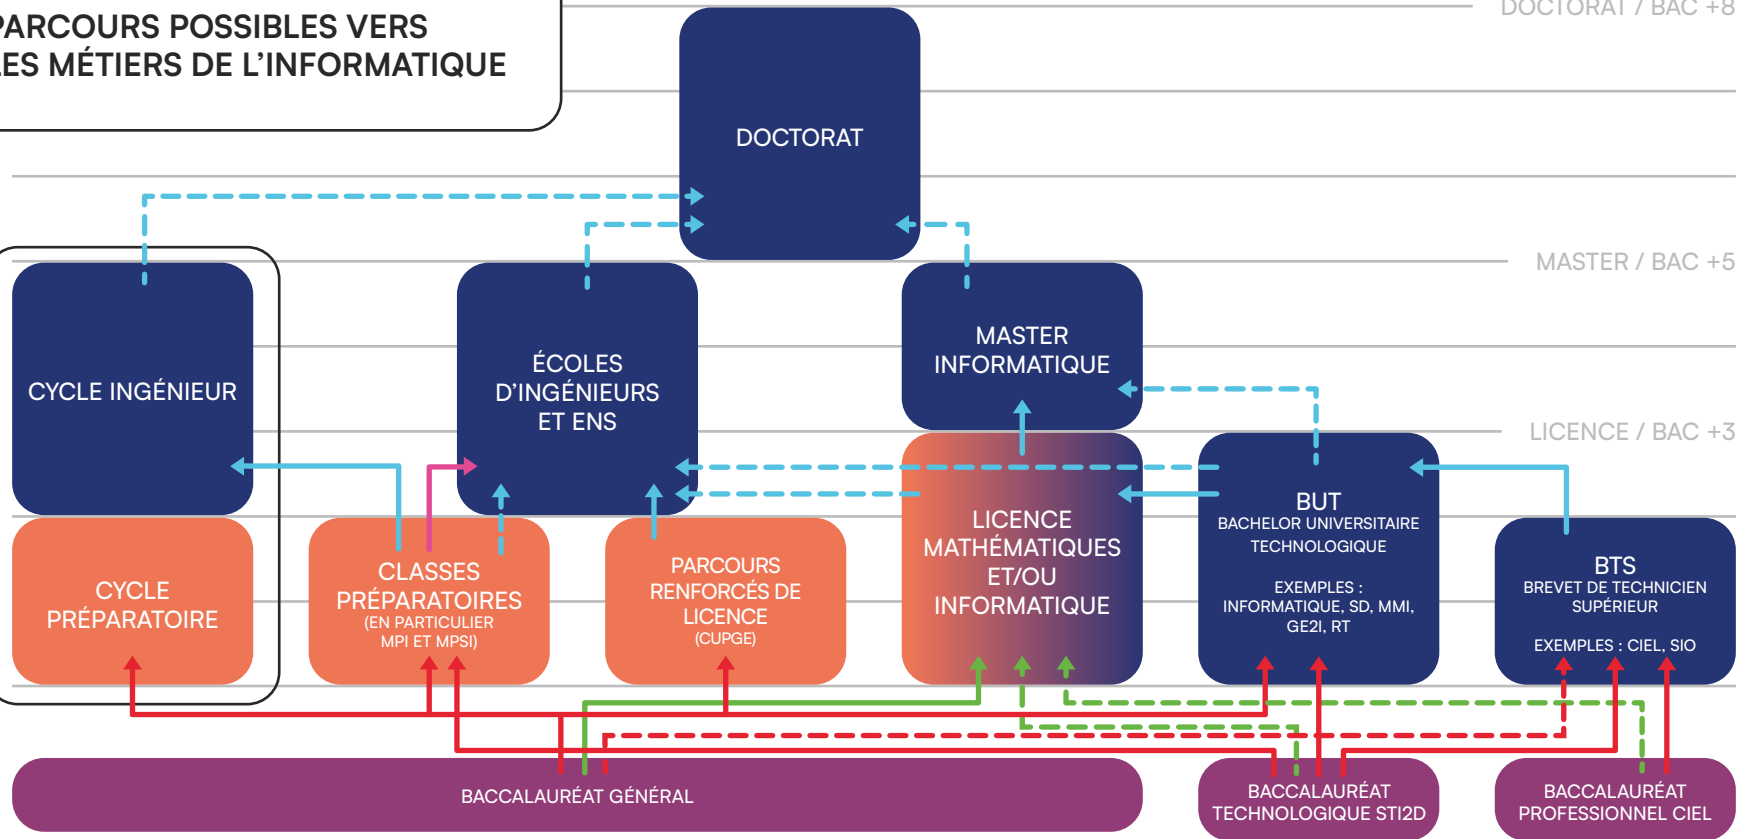

PARCOURS POSSIBLES VERS LES MÉTIERS DE L'INFORMATIQUE

DOCTORAT / BAC +8

École d'ingénieurs post bac

LÉGENDE

- Filière sélective
- Filière sélective mais peu adaptée
- Filière non sélective
- Filière non sélective mais peu adaptée
- Admission sur dossier
- Admission sur dossier, places très limitées
- Admission sur concours
- Formation non professionnalisante
- Formation professionnalisante

QUELLES SPÉCIALITÉS CHOISIR AU LYCÉE GÉNÉRAL ?

LÉGENDE

- Fortement conseillé
- Conseillé
- Optionnel

*dépend entre autres de la filière envisagée

		Mathématiques	Numérique et sciences informatiques	Physique chimie	Sciences de l'ingénieur	Mathématiques expertes (terminale)
Classes préparatoires (MPI, MP)*	Première					
	Terminale					
Écoles d'ingénieurs post bac	Première					
	Terminale					
Licence mathématiques et /ou informatique*	Première					
	Terminale					
CUPGE mathématiques et/ou informatique	Première					
	Terminale					
Bachelor universitaire technologique (BUT)	Première					
	Terminale					